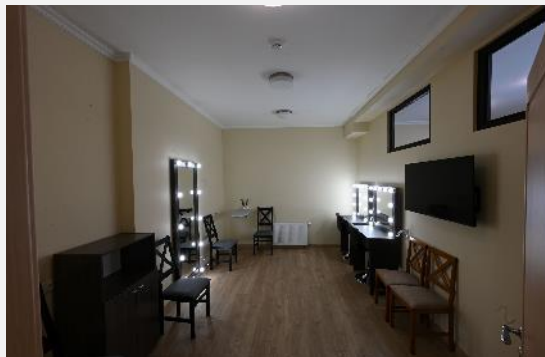

Входная группа,
ресепшн, гардероб
и welcome зона

Общий вид
ресепшн и
welcome зоны

Зал с передовым
оборудованием

В главном зале, установлено звуковое, проекционное, и световое оборудование, позволяющее обеспечивать самые сложные технические райдеры артистов.

Примеры светового оформления

Вспомогательные зоны и помещения

- Гардероб для гостей
- Гримёрные комнаты, душевые, WC для артистов
- Кухня для обслуживания банкетов и фуршетов
- Удобная подъездная группа