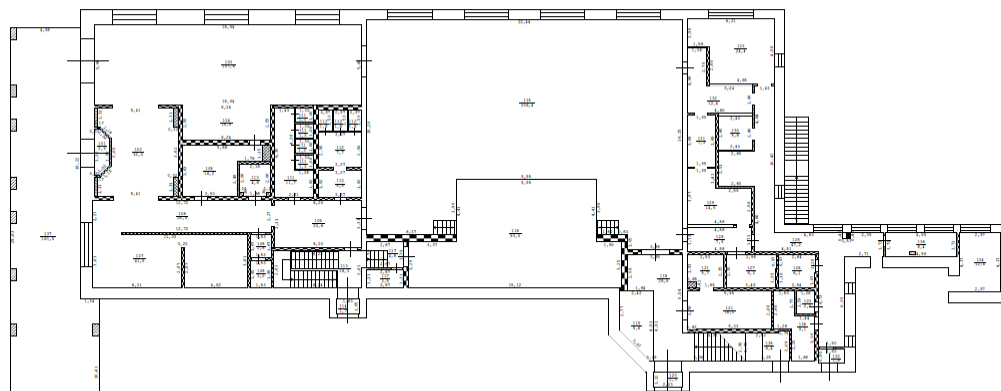

Примеры светового оформления

Вспомогательные зоны и помещения

- Гардероб для гостей
- Гримёрные комнаты, душевые, WC для артистов
- Кухня для обслуживания банкетов и фуршетов
- Удобная подъездная группа

Схемы зала

1 й этаж

2 й этаж

Факт-лист

Вместимость зала банкетом.....	230 гостей,
Вместимость зала фуршетом.....	400 гостей
Гардероб.....	333 места
Гримёрных комнат.....	5
Парковка.....	неограниченно
Возможность подъезда автобусов.....	да
Стационарный свет, звук, проекции.....	да
Собственная кухня.....	да
Расстояние, км, по дороге.....	28
Расстояние, км, по водным путям от СРВ.....	38
Вертолётная площадка, на высадку и посадку, без стоянки вертолёта.....	да
Кейтеринг клиента.....	нет
Дополнительный тех. райдер.....	да
Возможность проведения церемонии на улице.....	да
Бесплатный wi fi.....	да
Площадь зала.....	304 кв м
Площадь сцены.....	94 кв м
Площадь вэлком зоны.....	107 кв м
Площадь ресепшн.....	32 кв м
Общая площадь гримёрных комнат.....	115 кв м
WC для гостей с ограниченными возможностями.....	да