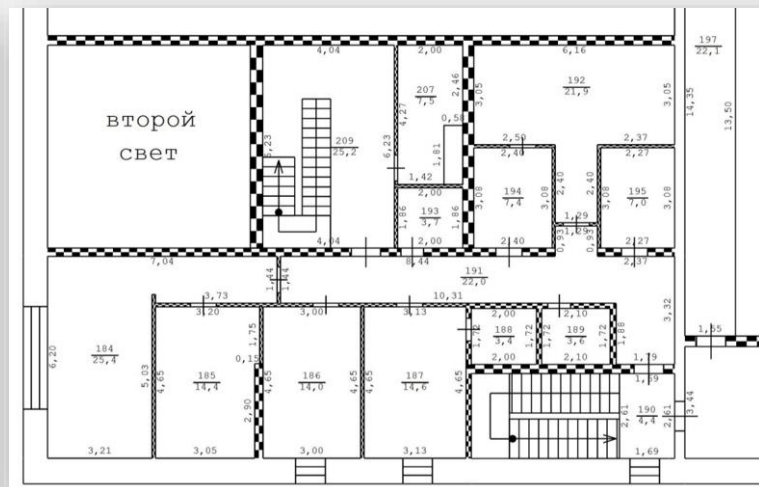

Схемы зала

1 й этаж

2 й этаж

Факт-лист

Вместимость зала банкетом.....	230 гостей,
Вместимость зала фуршетом.....	400 гостей
Гардероб.....	333 места
Гримёрных комнат.....	5
Парковка.....	неограниченно
Возможность подъезда автобусов.....	да
Стационарный свет, звук, проекции.....	да
Собственная кухня.....	да
Расстояние, км, по дороге.....	28
Расстояние, км, по водным путям от СРВ.....	38
Вертолётная площадка, на высадку и посадку, без стоянки вертолёта.....	да
Кейтеринг клиента.....	нет
Дополнительный тех. райдер.....	да
Возможность проведения церемонии на улице.....	да
Бесплатный wi fi.....	да
Площадь зала.....	304 кв м
Площадь сцены.....	94 кв м
Площадь вэлком зоны.....	107 кв м
Площадь ресепшн.....	32 кв м
Общая площадь гримёрных комнат.....	115 кв м
WC для гостей с ограниченными возможностями.....	да